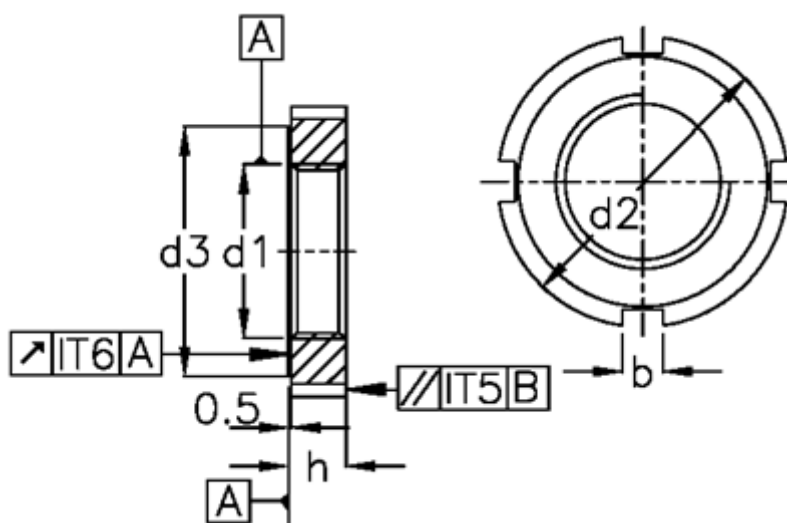

Varenummer: 20565537  
Beskrivelse: E+G Hagemøtrik  
DIN 1804-M45x1,5-W

## Mål

b = 8  
C = A68-75  
d1 = M45x1,5  
d2 = 68  
d3 = 60  
H = 12